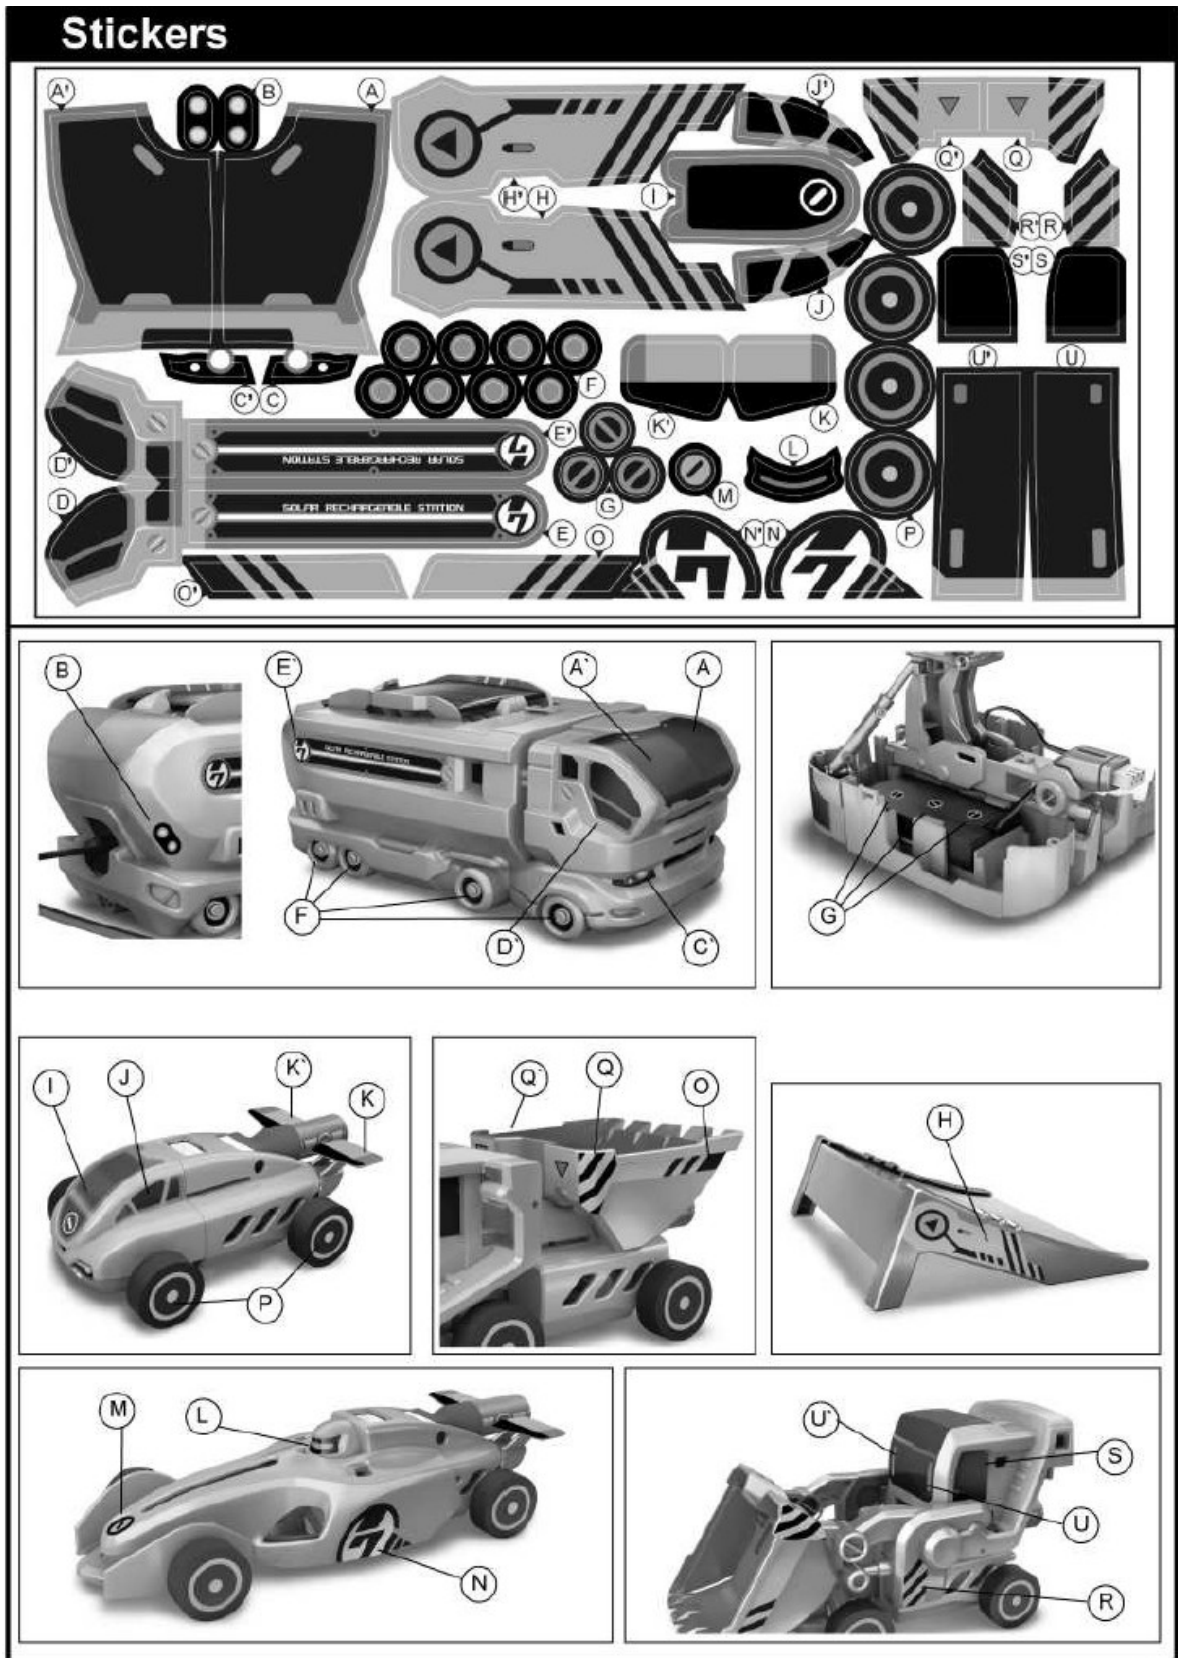

## Car alimenté par panneau solaire

1

2

3

4

Monté

**NOTE:** Ce kit est recommandé pour les enfants de 10 ans si accompagnés d'un adulte

Est une marque Cebekit <sup>®</sup>  
Enregistré Fadisel Groupe